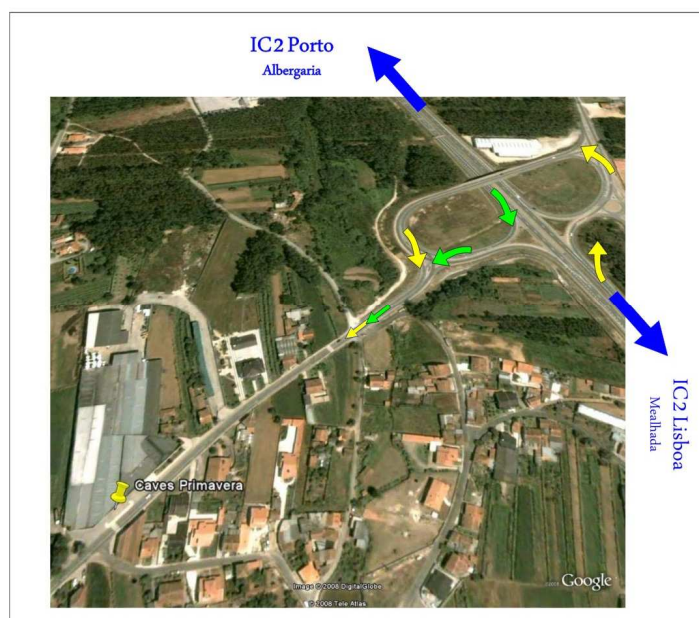

Sair

**Exit 8
N1
IC2
Porto
Coimbra**

Seguir Direcção

**Coimbra
Águeda**

Travessia de **Serém de Cima**

Continuar sobre **IC2 N1**

Sair na 3ª Saída para **Águeda**

ZONA INDUSTRIAL SUL

Seguir Mapa

Vindos de Sul:

E01
A1
IP1

Sair Saída:

**Exit 14
GNR BT
Anadia
Cantanhede
Mealhada**

Seguir até **IC2 N1**

Seguir Direcção

**Anadia
Porto**

Continuar sobre **IC2 N1**

Travessia de **Mealhada
Anadia
Malaposta
Avelãs de Caminho**

Continuar sobre **IC2 N1**

Sair na 1ª Saída para **Águeda**

ZONA INDUSTRIAL SUL

Seguir Mapa

Caves Primavera
Landiosa - Aguada de Baixo

Way Point:
40 31' 7.86" N
8 27' 16.39" W